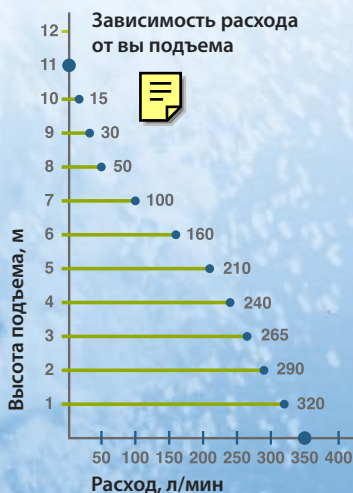

Технические характеристики

Напряжение	230 В переменного тока
Мощность	600 Вт
Сила тока	3 А
Частота	50 Гц
Класс защиты	IP 55
Макс. высота напора	11 метров
Макс. нагрузка	350 л/мин.
Обслуживание	нерегулярно
Темп. сточных вод	< 100°C
Испаритель	10 пФ / 450 В
Спускная труба	32-40 мм в диаметре

Sanisplit выполнено в соответствии с Европейскими стандартами: EN 12050-2 EN 12050-3 EN 12050-4

ТЕСМА

Фирма Тесма является подразделением компании Thetford, специализирующейся на проектировании и изготовлении передвижного санитарного оборудования на протяжении свыше 35 лет.

Tecma s.r.l.
Via Terni snc - Z.I. Loc. Casal Ettore
01033 Civita castellana (VT) – Италия
Тел.: +39 0761-515475
Факс: +39 0761-515346
Электронная почта: info@tecma.net
www.tecma.net

THETFORD

Thetford B.V., Нидерланды, www.thetford-europe.com